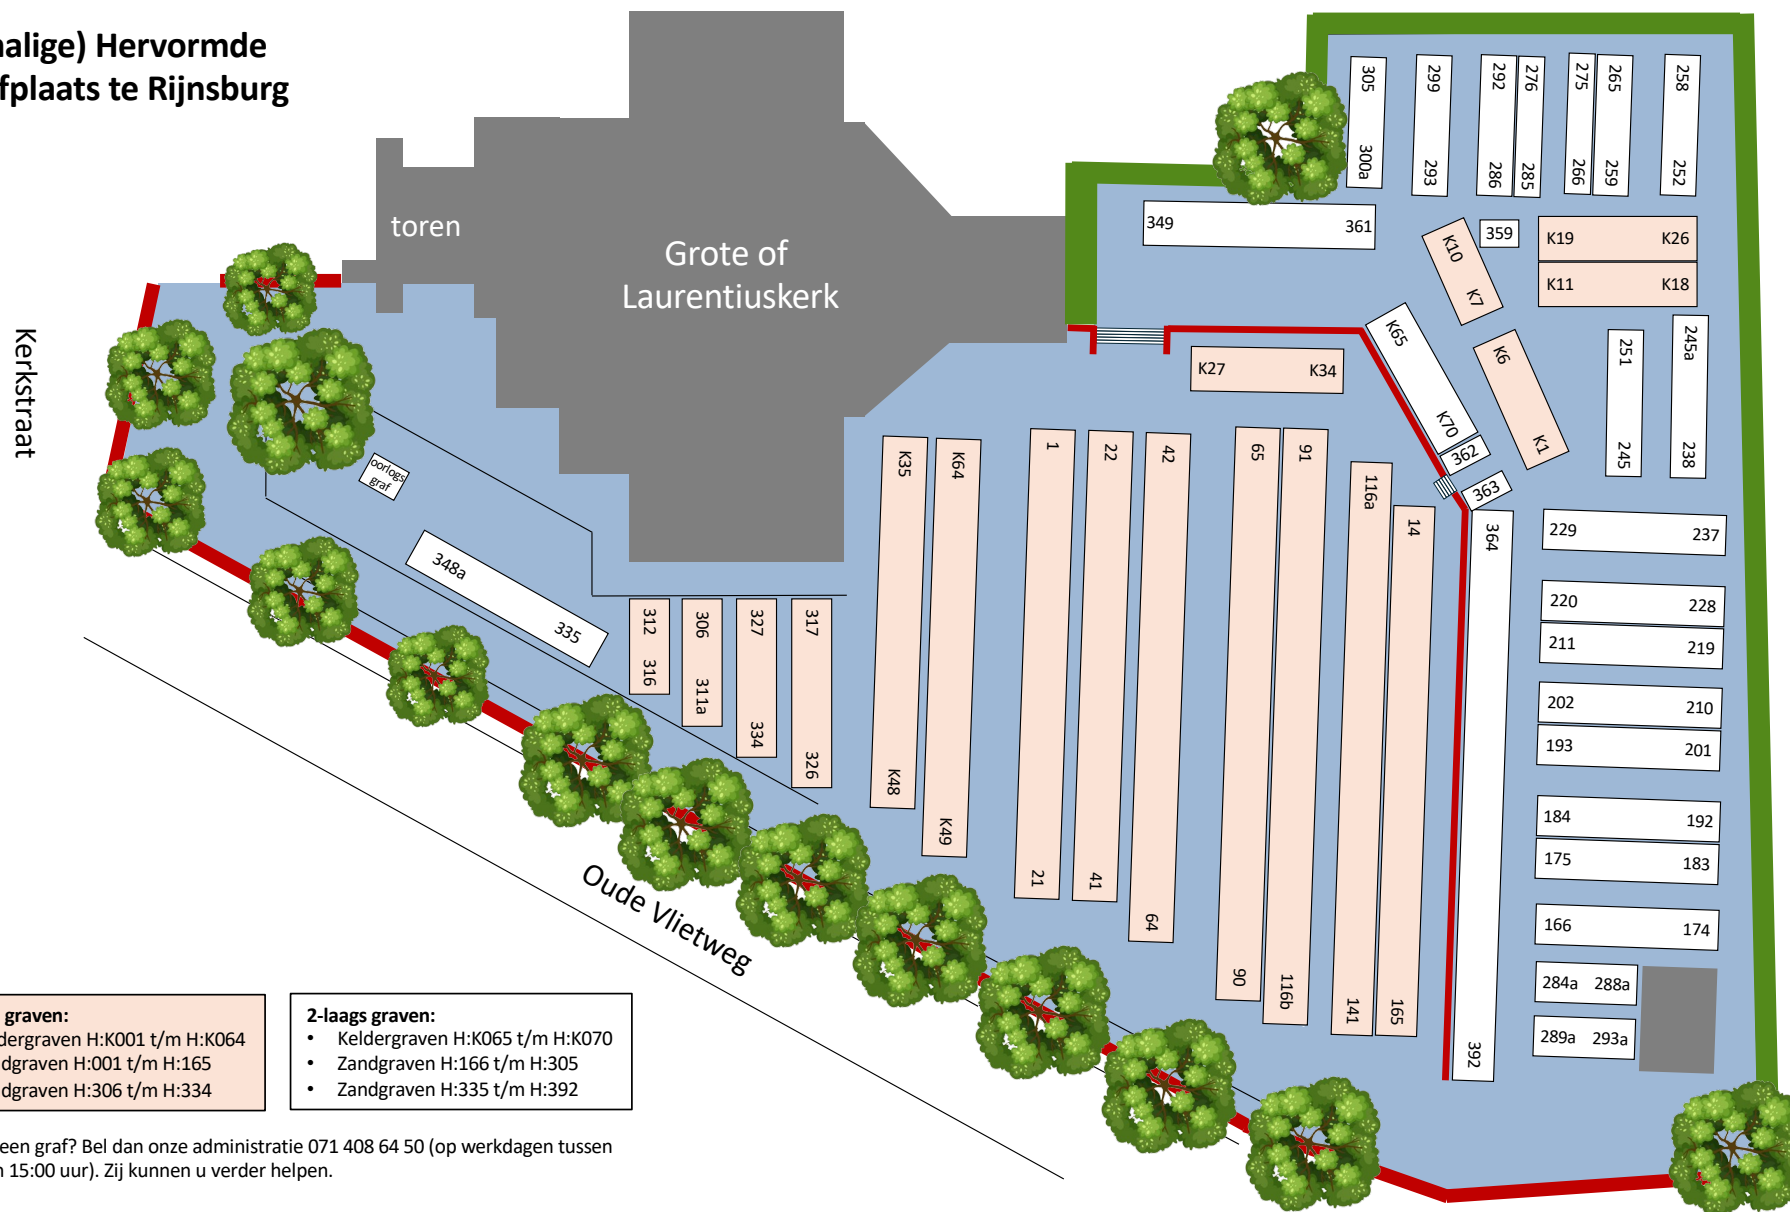

**(voormalige) Hervormde
begraafplaats te Rijnsburg**

- 3-laags graven:**
- Keldergraven H:K001 t/m H:K064
 - Zandgraven H:001 t/m H:165
 - Zandgraven H:306 t/m H:334

- 2-laags graven:**
- Keldergraven H:K065 t/m H:K070
 - Zandgraven H:166 t/m H:305
 - Zandgraven H:335 t/m H:392